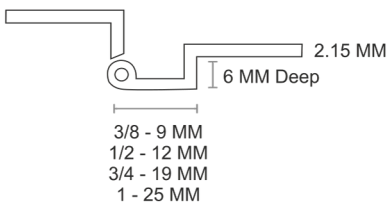

BF- 4A - 75	20	3x30x25
BF- 4A - 100	20	4x30x25

19mm Frame

30mm Shutter

BF-4A

07

Brass W Type

BRASS W – HINGES

SMOOTH MOVEMENT : Thickness : 2.15 MM : Deap 6 MM

CODE	SIZE (MM)	SIZE (INCH)
BS/W01	75 x 9 x 6 MM	3 x 3/8 x 6 mm
BS/W02	100 x 9 x 6 MM	4 x 3/8 x 6 mm
BS/W03	75 x 12 x 6 MM	3 x 1/2 x 6 mm
BS/W04	100 x 12 x 6 MM	4 x 1/2 x 6 mm
BS/W05	75 x 19 x 6 MM	3 x 3/4 x 6 mm
BS/W06	100 x 19 x 6 MM	4 x 3/4 x 6 mm
BS/W07	75 x 25 x 6 MM	3 x 1 x 6 mm
BS/W08	100 x 25 x 6 MM	4 x 1 x 6 mm
BS/W09	100 x 31 x 6 MM	4.1.1/4 x 6 mm

S. S. F

Hinges

BRASS W – HINGES

SMOOTH MOVEMENT : Thickness : 2.15 MM : Deap 12 MM

CODE	SIZE (MM)	SIZE (INCH)
BS/W10	75 x 9 x 12 MM	3 x 3/8 x 12 mm
BS/W11	100 x 9 x 12 MM	4 x 3/8 x 12 mm
BS/W12	75 x 12 x 12 MM	3 x 1/2 x 12 mm
BS/W13	100 x 12 x 12 MM	4 x 1/2 x 12 mm
BS/W14	75 x 19 x 12 MM	3 x 3/4 x 12 mm
BS/W15	100 x 19 x 12 MM	4 x 3/4 x 12 mm
BS/W16	75 x 25 x 12 MM	3 x 1 x 12 mm
BS/W17	100 x 25 x 12 MM	4 x 1 x 12 mm
BS/W18	100 x 31 x 12 MM	4.1.1/4 x 12 mm