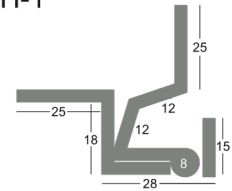

→ 2.5mm Thickness

CODE	SIZE(MM)
BS/B01	4 x 12 (2.5mm)
BS/B02	4 x 14 (2.5mm)
BS/B03	5 x 12 (2.5mm)
BS/B04	5 x 14(2.5mm)
BS/B05	5 x 10 (2.5mm)
BS/B06	6 x 10 (2.5mm)
BS/B07	Butt 3 x 1/2 x 3/4
BS/B08	Butt 3 x 3/4 x 3/4
BS/B09	Butt 4 x 1/2 x 3/4
BS/B10	Butt 4 x 3/4 x 3/4

06 Brass Duck

Half Overlay Hinges

SIZE	MOQ	SS
------	-----	----

DOOR X OFFSET : 19 X 6

BH- 1 - 75	30	3x19x19
BH- 1 - 100	30	4x19x19

SS

19mm Frame

19mm Shutter

BH-1

DOOR X OFFSET : 19 X 9

BH- 1A - 75	30	3x25x19
BH- 1A - 100	30	4x25x19

25mm Frame

19mm Shutter

BH-1A

DOOR X OFFSET : 25 X 9

BH- 2 - 75	30	3x25x25
BH- 2 - 100	30	4x25x25