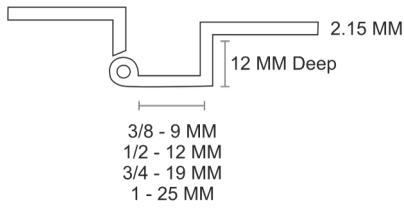

CODE	SIZE (MM)	SIZE (INCH)
BS/W01	75 x 9 x 6 MM	3 x 3/8 x 6 mm
BS/W02	100 x 9 x 6 MM	4 x 3/8 x 6 mm
BS/W03	75 x 12 x 6 MM	3 x 1/2 x 6 mm
BS/W04	100 x 12 x 6 MM	4 x 1/2 x 6 mm
BS/W05	75 x 19 x 6 MM	3 x 3/4 x 6 mm
BS/W06	100 x 19 x 6 MM	4 x 3/4 x 6 mm
BS/W07	75 x 25 x 6 MM	3 x 1 x 6 mm
BS/W08	100 x 25 x 6 MM	4 x 1 x 6 mm
BS/W09	100 x 31 x 6 MM	4.1.1/4 x 6 mm

S. S. F

Hinges

BRASS W – HINGES

SMOOTH MOVEMENT : Thickness : 2.15 MM : Deap 12 MM

CODE	SIZE (MM)	SIZE (INCH)
BS/W10	75 x 9 x 12 MM	3 x 3/8 x 12 mm
BS/W11	100 x 9 x 12 MM	4 x 3/8 x 12 mm
BS/W12	75 x 12 x 12 MM	3 x 1/2 x 12 mm
BS/W13	100 x 12 x 12 MM	4 x 1/2 x 12 mm
BS/W14	75 x 19 x 12 MM	3 x 3/4 x 12 mm
BS/W15	100 x 19 x 12 MM	4 x 3/4 x 12 mm
BS/W16	75 x 25 x 12 MM	3 x 1 x 12 mm
BS/W17	100 x 25 x 12 MM	4 x 1 x 12 mm
BS/W18	100 x 31 x 12 MM	4.1.1/4 x 12 mm

S.S.F

BRASS W – HINGES

SMOOTH MOVEMENT : Thickness : 2.15 MM : Deap 19 MM

CODE	SIZE (MM)	SIZE (INCH)
BS/W19	75 x 12 x 19 MM	3 x 1/2 x 19 mm
BS/W20	100 x 12 x 19 MM	4 x 1/2 x 19 mm
BS/W21	75 x 19 x 19 MM	3 x 3/4 x 19 mm
BS/W22	100 x 19 x 19 MM	4 x 3/4 x 19 mm
BS/W23	75 x 25 x 19 MM	3 x 1 x 19 mm
BS/W24	100 x 25 x 19 MM	4 x 1 x 19 mm
BS/W25	100 x 31 x 19 MM	4.1.1/4 x 19 mm