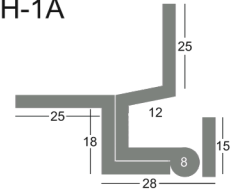

→ 2.5mm Thickness

CODE	SIZE(MM)
BS/B01	4 x 12 (2.5mm)
BS/B02	4 x 14 (2.5mm)
BS/B03	5 x 12 (2.5mm)
BS/B04	5 x 14(2.5mm)
BS/B05	5 x 10 (2.5mm)
BS/B06	6 x 10 (2.5mm)
BS/B07	Butt 3 x 1/2 x 3/4
BS/B08	Butt 3 x 3/4 x 3/4
BS/B09	Butt 4 x 1/2 x 3/4
BS/B10	Butt 4 x 3/4 x 3/4

06 Brass Duck

Half Overlay Hinges

SIZE	MOQ	SS
------	-----	----

DOOR X OFFSET : 19 X 6

BH- 1 - 75	30	3x19x19
BH- 1 - 100	30	4x19x19

SS

19mm Frame

19mm Shutter

BH-1

DOOR X OFFSET : 19 X 9

BH- 1A - 75	30	3x25x19
BH- 1A - 100	30	4x25x19

25mm Frame

19mm Shutter

BH-1A

DOOR X OFFSET : 25 X 9

BH- 2 - 75	30	3x25x25
BH- 2 - 100	30	4x25x25

25mm Frame

25mm Shutter

BH-2

DOOR X OFFSET : 25 X 6

BH- 2A - 75	30	3x19x25
BH- 2A - 100	30	4x19x25

19mm Frame

25mm Shutter

BH-2A