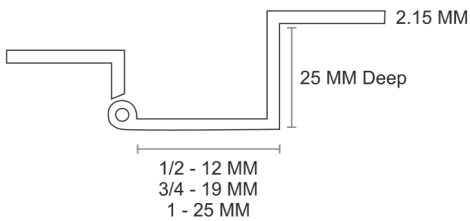

CODE	SIZE (MM)	SIZE (INCH)
BS/W01	75 x 9 x 6 MM	3 x 3/8 x 6 mm
BS/W02	100 x 9 x 6 MM	4 x 3/8 x 6 mm
BS/W03	75 x 12 x 6 MM	3 x 1/2 x 6 mm
BS/W04	100 x 12 x 6 MM	4 x 1/2 x 6 mm
BS/W05	75 x 19 x 6 MM	3 x 3/4 x 6 mm
BS/W06	100 x 19 x 6 MM	4 x 3/4 x 6 mm
BS/W07	75 x 25 x 6 MM	3 x 1 x 6 mm
BS/W08	100 x 25 x 6 MM	4 x 1 x 6 mm
BS/W09	100 x 31 x 6 MM	4.1.1/4 x 6 mm

S. S. F

Hinges

BRASS W – HINGES

SMOOTH MOVEMENT : Thickness : 2.15 MM : Deap 12 MM

CODE	SIZE (MM)	SIZE (INCH)
BS/W10	75 x 9 x 12 MM	3 x 3/8 x 12 mm
BS/W11	100 x 9 x 12 MM	4 x 3/8 x 12 mm
BS/W12	75 x 12 x 12 MM	3 x 1/2 x 12 mm
BS/W13	100 x 12 x 12 MM	4 x 1/2 x 12 mm
BS/W14	75 x 19 x 12 MM	3 x 3/4 x 12 mm
BS/W15	100 x 19 x 12 MM	4 x 3/4 x 12 mm
BS/W16	75 x 25 x 12 MM	3 x 1 x 12 mm
BS/W17	100 x 25 x 12 MM	4 x 1 x 12 mm
BS/W18	100 x 31 x 12 MM	4.1.1/4 x 12 mm

S.S.F

BRASS W – HINGES

SMOOTH MOVEMENT : Thickness : 2.15 MM : Deap 19 MM

CODE	SIZE (MM)	SIZE (INCH)
BS/W19	75 x 12 x 19 MM	3 x 1/2 x 19 mm
BS/W20	100 x 12 x 19 MM	4 x 1/2 x 19 mm
BS/W21	75 x 19 x 19 MM	3 x 3/4 x 19 mm
BS/W22	100 x 19 x 19 MM	4 x 3/4 x 19 mm
BS/W23	75 x 25 x 19 MM	3 x 1 x 19 mm
BS/W24	100 x 25 x 19 MM	4 x 1 x 19 mm
BS/W25	100 x 31 x 19 MM	4.1.1/4 x 19 mm

S.S.F

BRASS W – HINGES

SMOOTH MOVEMENT : Thickness : 2.15 MM : Deap 25 MM

CODE	SIZE (MM)	SIZE (INCH)
BS/W26	75 x 12 x 25 MM	3 x 1/2 x 25 mm
BS/W27	100 x 12 x 25 MM	4 x 1/2 x 25 mm
BS/W28	75 x 19 x 25 MM	3 x 3/4 x 25 mm
BS/W29	100 x 19 x 25 MM	4 x 3/4 x 25 mm
BS/W30	75 x 25 x 25 MM	3 x 1 x 25 mm
BS/W31	100 x 25 x 25 MM	4 x 1 x 25 mm
BS/W32	100 x 31 x 25 MM	4.1.1/4 x 25 mm