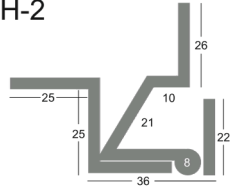

→ 2.5mm Thickness

CODE	SIZE(MM)
BS/B01	4 x 12 (2.5mm)
BS/B02	4 x 14 (2.5mm)
BS/B03	5 x 12 (2.5mm)
BS/B04	5 x 14(2.5mm)
BS/B05	5 x 10 (2.5mm)
BS/B06	6 x 10 (2.5mm)
BS/B07	Butt 3 x 1/2 x 3/4
BS/B08	Butt 3 x 3/4 x 3/4
BS/B09	Butt 4 x 1/2 x 3/4
BS/B10	Butt 4 x 3/4 x 3/4

06 Brass Duck

Half Overlay Hinges

SIZE	MOQ	SS
------	-----	----

DOOR X OFFSET : 19 X 6

BH- 1 - 75	30	3x19x19
BH- 1 - 100	30	4x19x19

SS

19mm Frame

19mm Shutter

BH-1

DOOR X OFFSET : 19 X 9

BH- 1A - 75	30	3x25x19
BH- 1A - 100	30	4x25x19

25mm Frame

19mm Shutter

BH-1A

DOOR X OFFSET : 25 X 9

BH- 2 - 75	30	3x25x25
BH- 2 - 100	30	4x25x25

25mm Frame

25mm Shutter

BH-2

DOOR X OFFSET : 25 X 6

BH- 2A - 75	30	3x19x25
BH- 2A - 100	30	4x19x25

19mm Frame

25mm Shutter

BH-2A